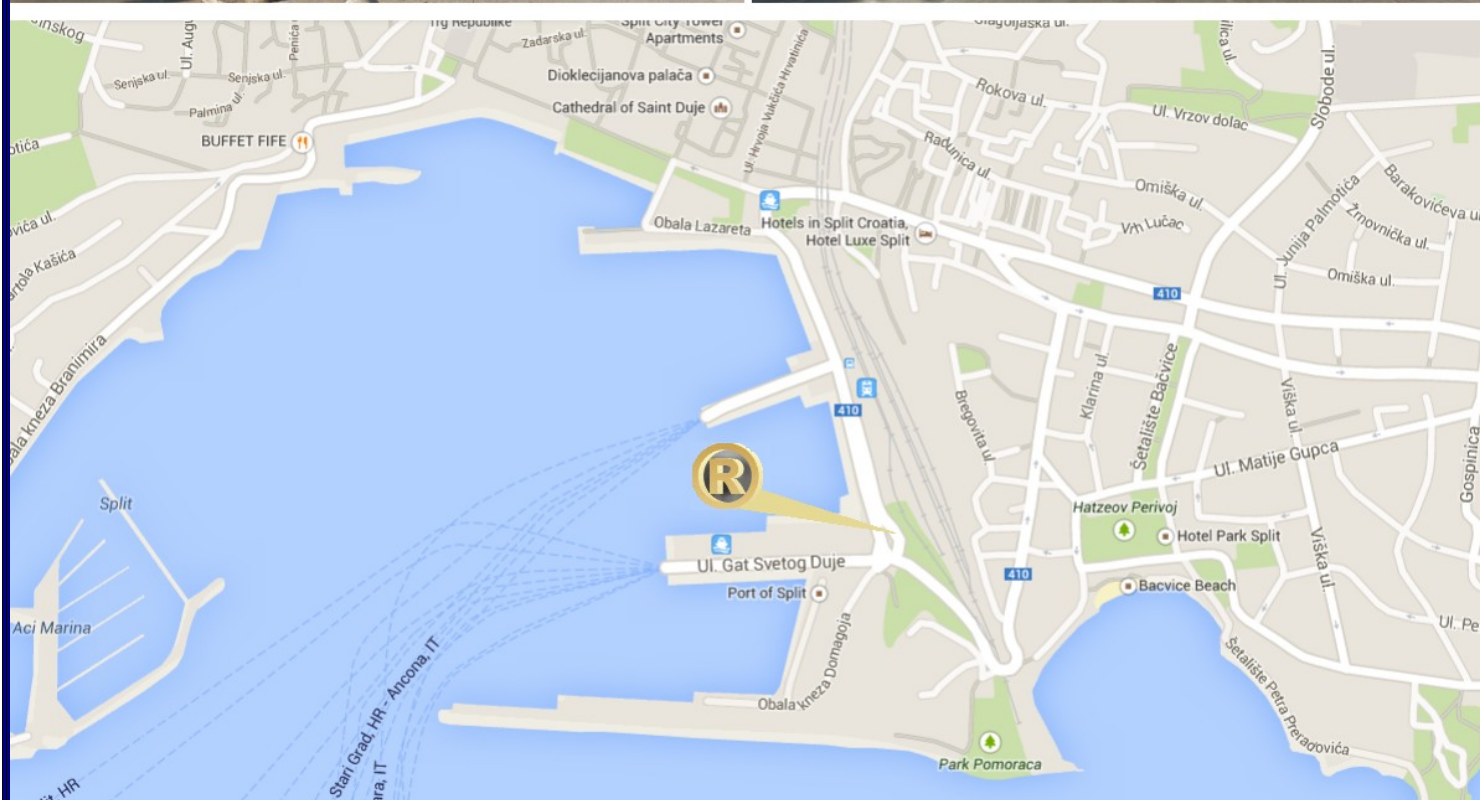

PRZYSTANEK • Split Dworzec (Dworzec autokarowy)

SPLIT DWORZEC

Dworzec autokarowy

Obala kneza Domagoja 12, 21000 Split

przyjazd
10:40

wyjazd
ok. 18:00

Sobota

Sobota

Numer do koordynatora:

601 940 067

Biuro Podróży
RETMAN

Pasażer proszony jest o stawienie się na przystanek na 15 min. przed planowanym odjazdem autokaru