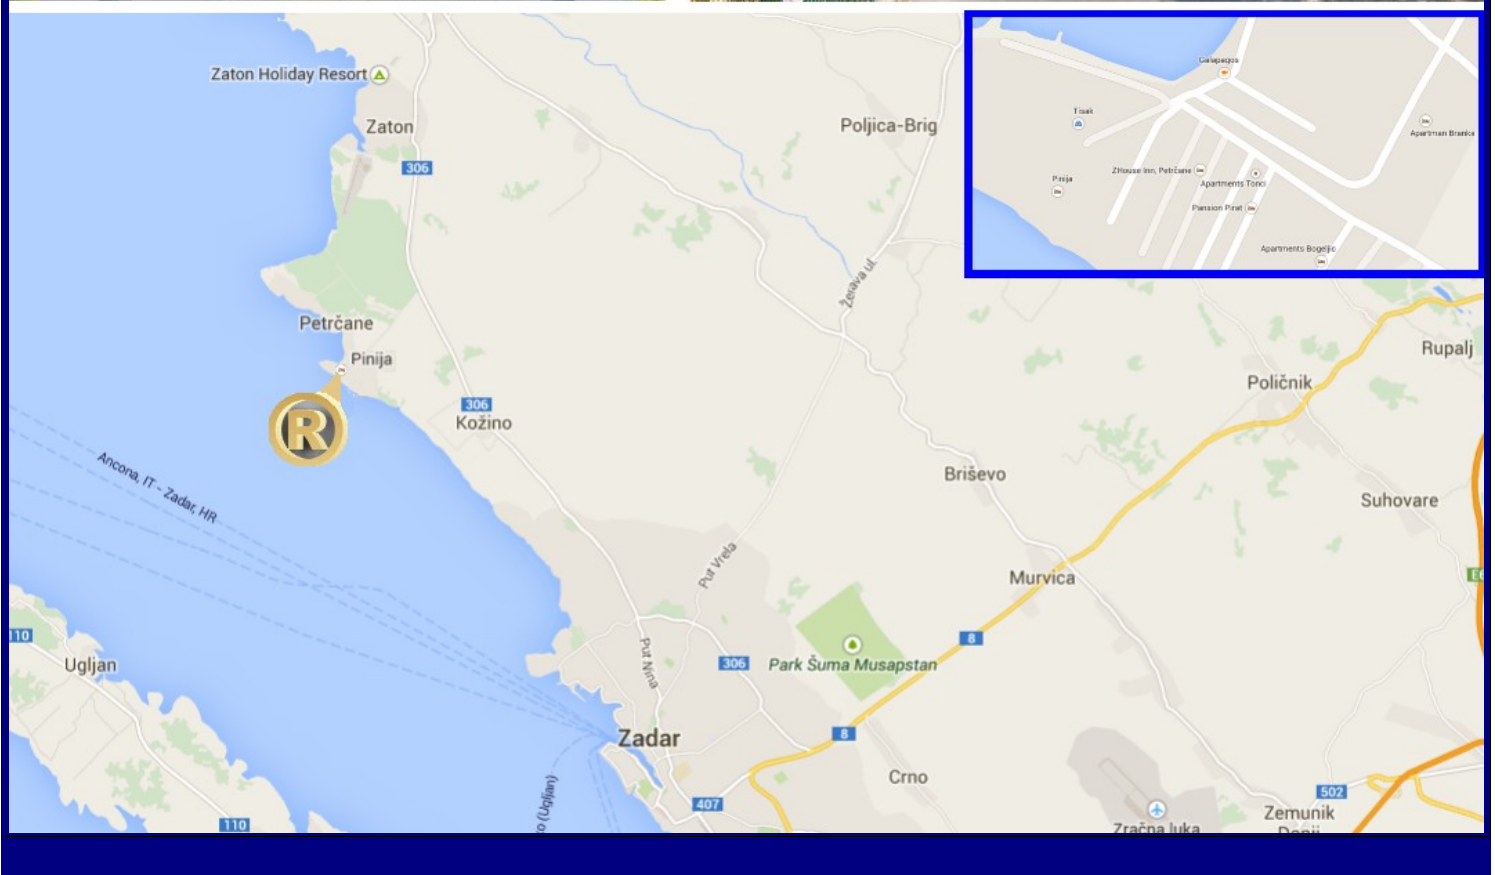

PRZYSTANEK • Petrcane (Parking przy hotelu Pinija)

PETRCANE

Parking przy hotelu Pinija
Petrčane bb, 23231 Petrčane

przyjazd 05:45	wyjazd ok. 22:15
Sobota	Sobota

Numer do koordynatora:

601 940 067

Pasażer proszony jest o stawienie się na przystanek na 15 min. przed planowanym odjazdem autokaru