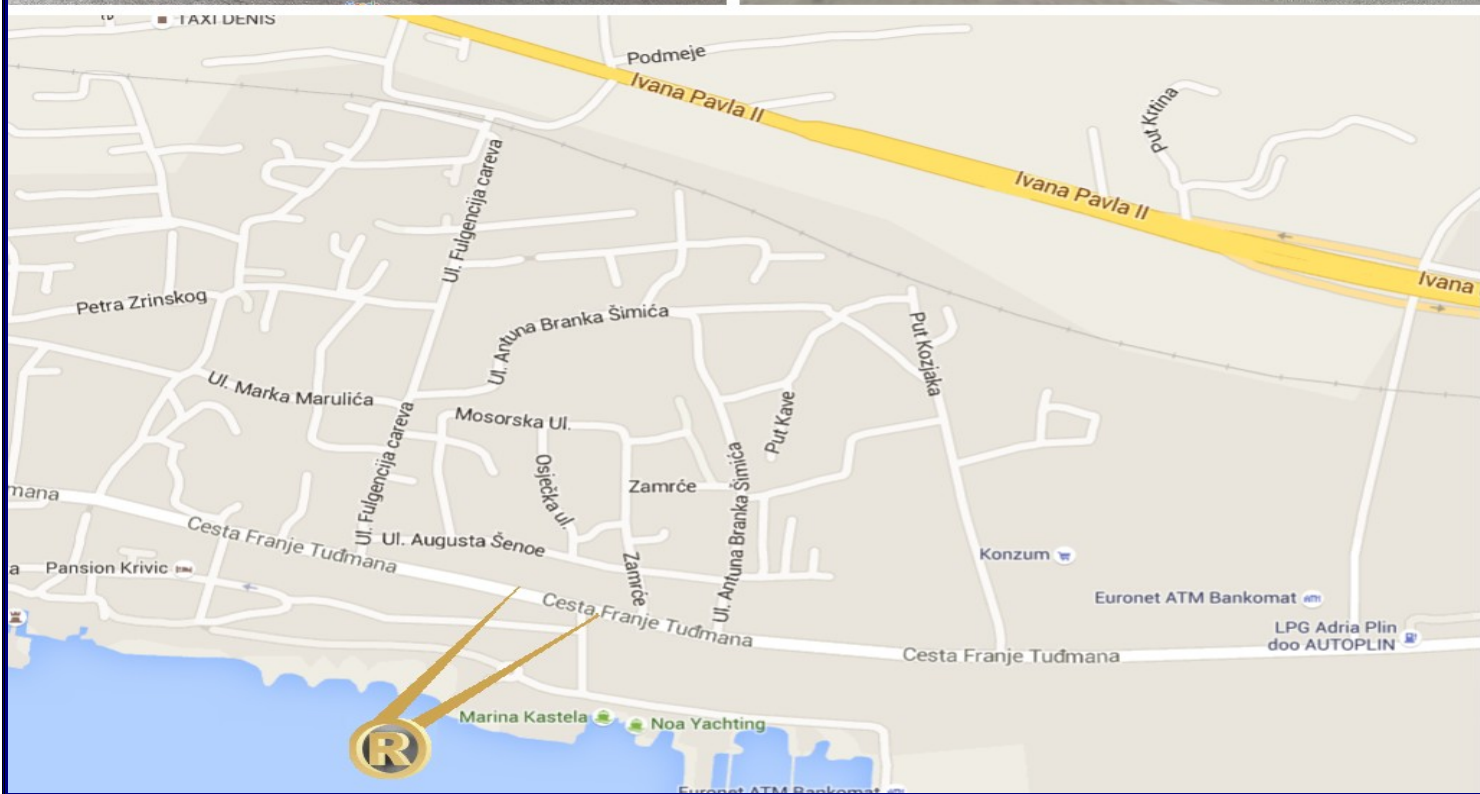

PRZYSTANEK • Kastel Gomilica (Przystanek autobusowy przy Marinie Kastela)

KASTEL GOMILICA

Przystanek autobusowy przy Marinie Kastela
Cesta Franje Tuđmana, 21213 Kaštel Gomilica

przyjazd
10:10

wyjazd
ok. 18:20

Sobota

Sobota

Numer do koordynatora:

601 940 067

Pasażer proszony jest o stawienie się na przystanek na 15 min. przed planowanym odjazdem autokaru