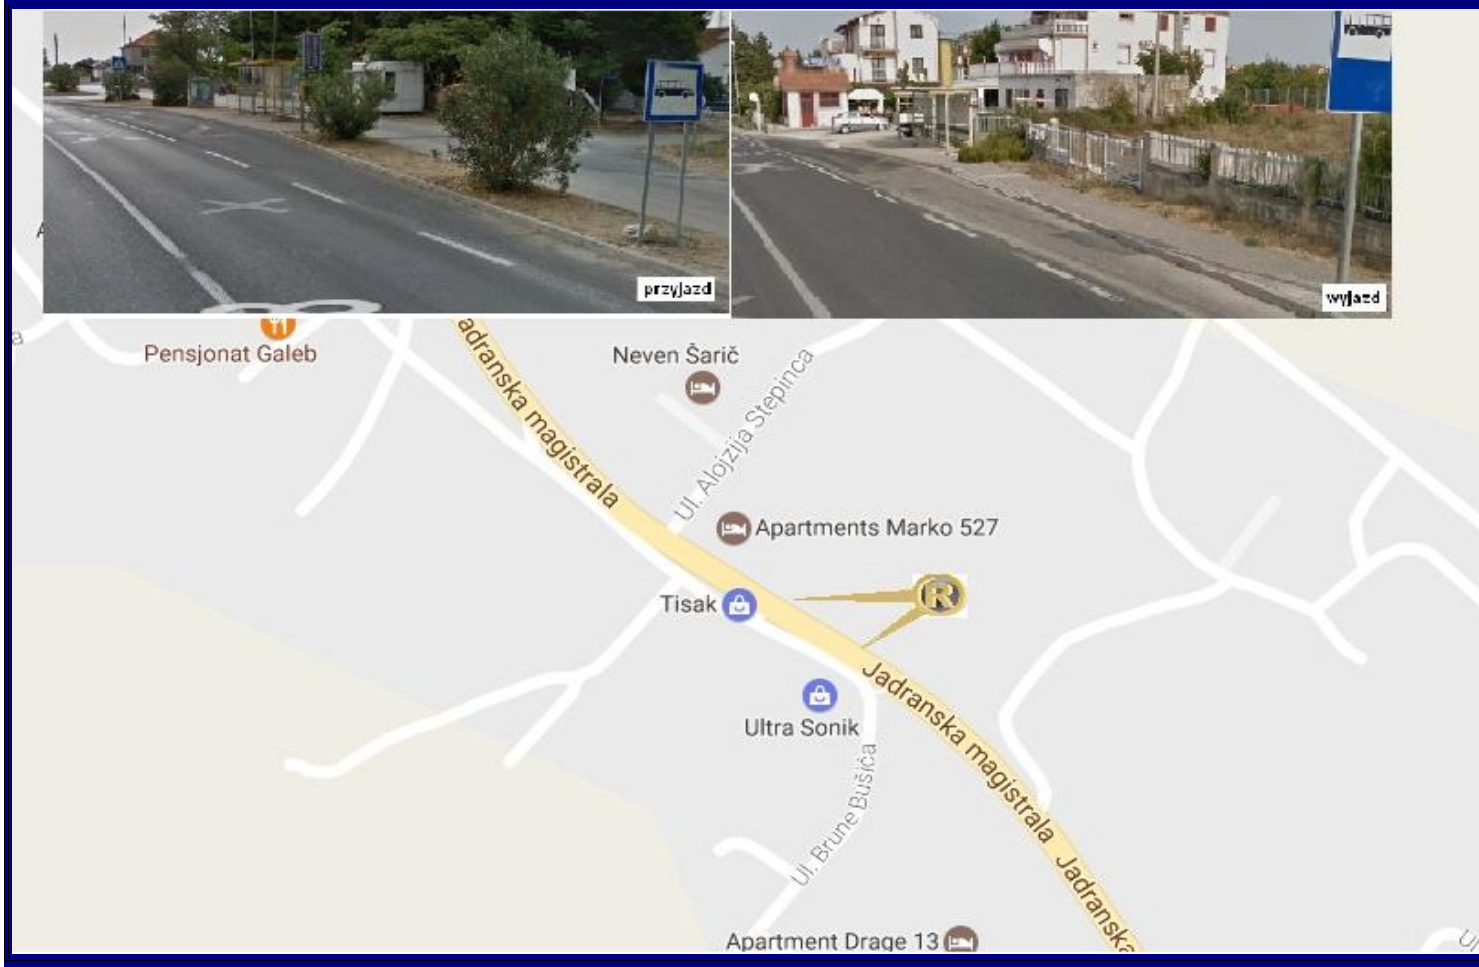

PRZYSTANEK • Drage (Miejski Przystanek autobusowy)

DRAGE

Miejski Przystanek autobusowy

przyjazd

07:25

Sobota

wyjazd

ok. 20:35

Sobota

Numer do koordynatora:

601940067

Biuro Podróży
RETMAN 

Pasażer proszony jest o stawienie się na przystanek na 15 min. przed planowanym odjazdem autokaru